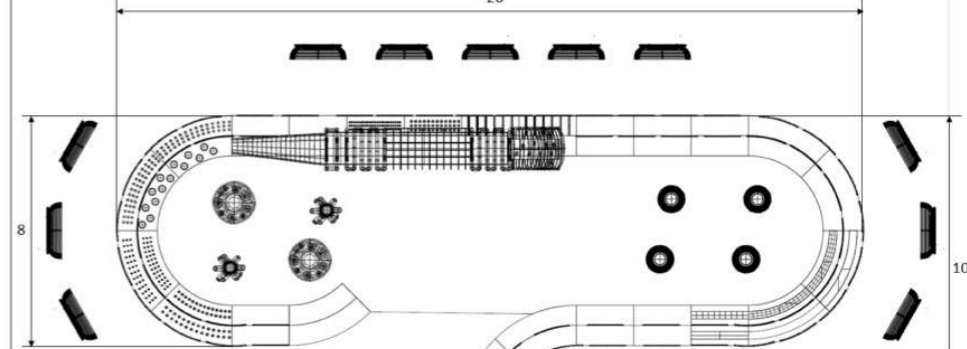

RAKAM VE GÖRSEL OYUN

IŞIK VE RİTİM OYUNLARI

TEKNİK ÇİZİM- PARKUR

0.7

ÖLÇEK
ÖLÇÜ:

ALTERNATİF PARKUR DİZİMLERİ VE RENK SEÇENEKLERİ