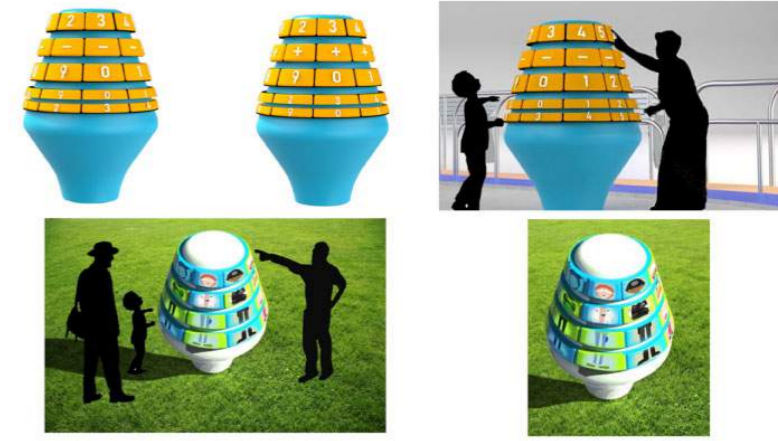

RAKAM VE GÖRSEL OYUN