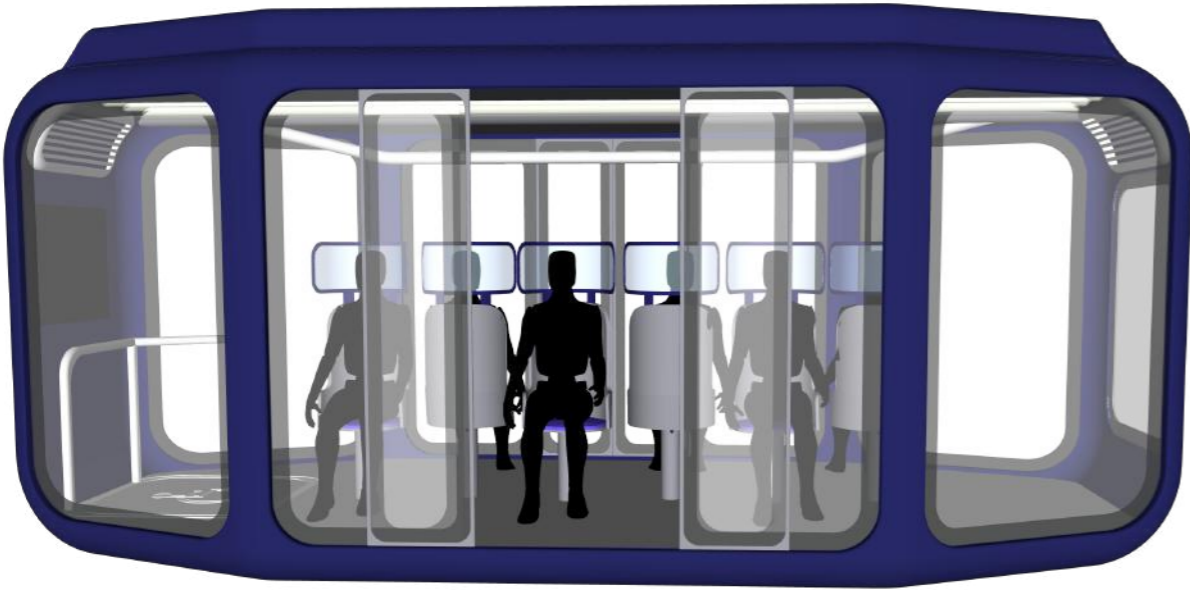

HAVARAY

Pandemi ve benzeri salgın durumlarında özelleşebilesenir toplu taşıma kullanımını güvenli hale getiren aynı zamanda keyifli bir yolculuk deneyimi sağlamayı amaçlayan havaray tasarımı.

Konsept: salgın durumunda ayakta yolcu olmayan ve aynı zamanda dönebilen oturma elemanları sayesinde yolcuları sepere ederek riski azaltmayı amaçlayan tasarım,

SALGIN DURUMUNDA

AYAKTA YOLCU ALDIĞINDA